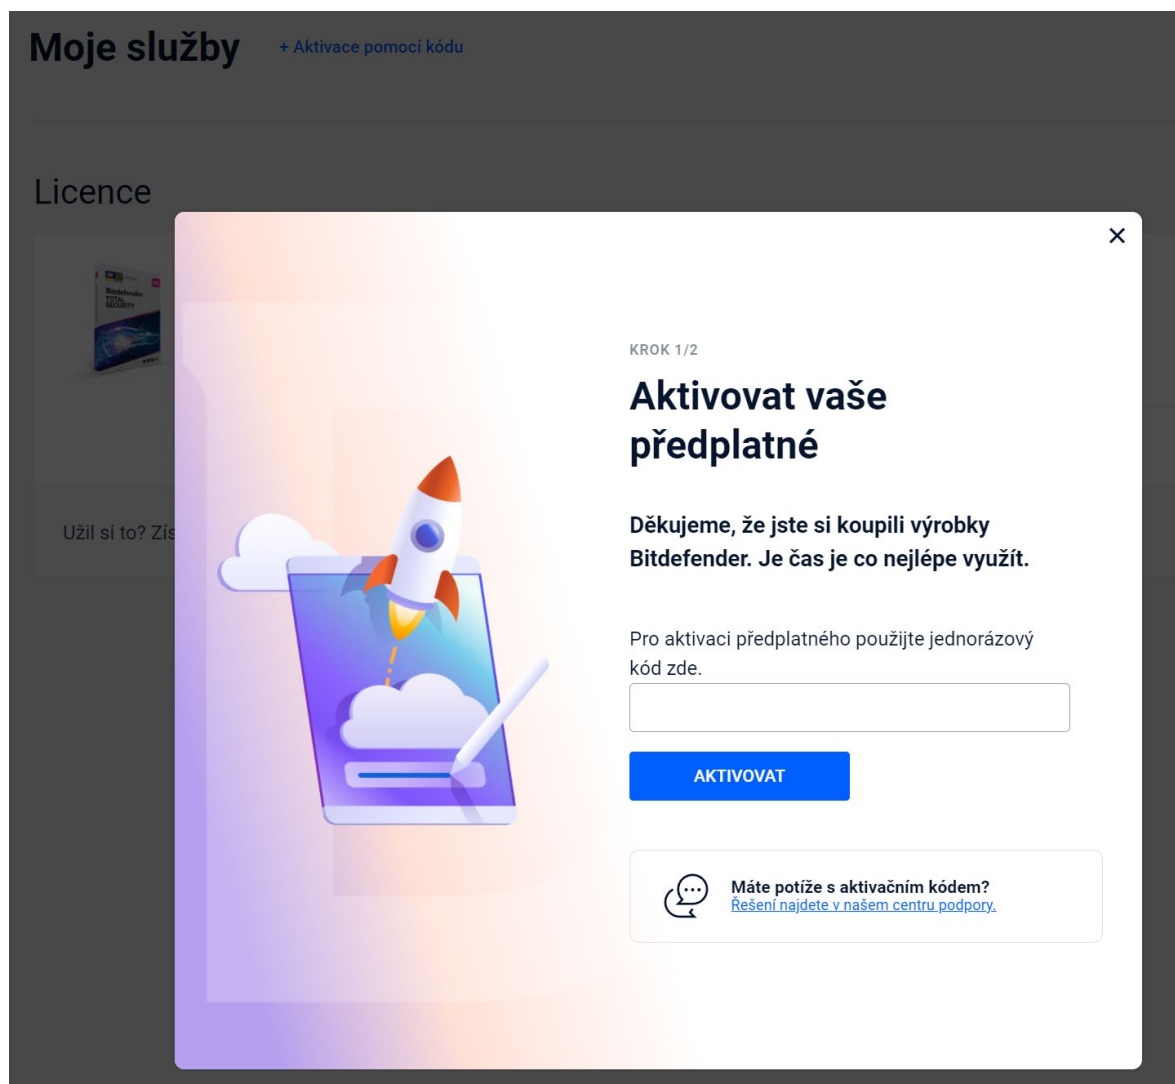

4. Zadájte Vaše licenčné číslo a stlačte tlačidlo „Aktivovat“:

A to je všetko, hotovo, licencia je aktivovaná!

Odporúčame stiahnutie užívateľskej príručky, kde nájdete podrobnejšie informácie k nainštalovanému Bitdefender produktu:

TOTAL SECURITY

ANTIVIRUS PLUS

FAMILY PACK

ANTIVIRUS FOR MAC

INTERNET SECURITY

MOBILE SECURITY FOR ANDROID